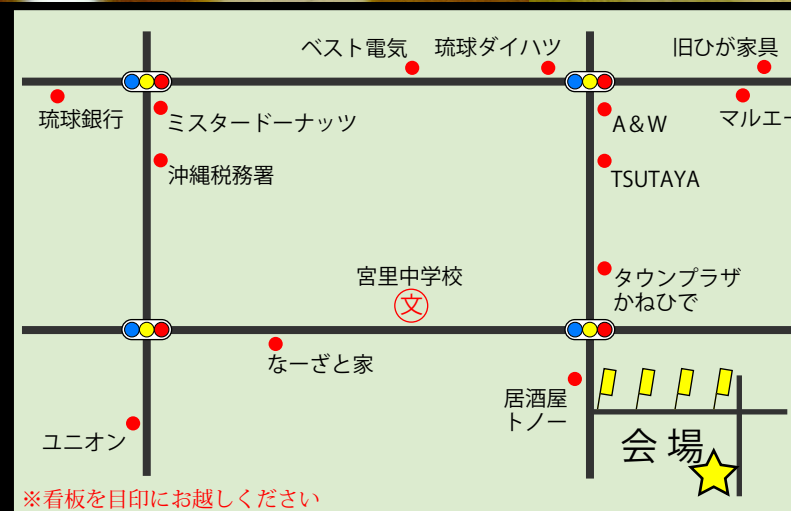

### access

宮里中学校

徒歩約7分

琉球銀行

車で約5分

タウンプラザかねひで

徒歩約6分

ユニオン

徒歩約5分